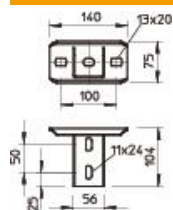

### Dane podstawow

Numery katalogowe	6348904
Typ	KUS 5 FT
Oznaczenie 1	Głowica
Oznaczenie 2	do wieszaka US 5
Wytwórca	OBO
Wymiar	140x75x104
Materiał	Stal
Powierzchnia	cynkowana metodą zanurzeniową
Norma powierzchni	DIN EN ISO 1461
Najmniejsza jednostka sprzedaży	1
Jednostka opakowania	Sztuk
Ciężar	61,9 kg
Jednostka wagi	kg/100 szt.

### Wymiary

Długość	140 mm
Szerokość	75 mm
Wysokość	104 mm